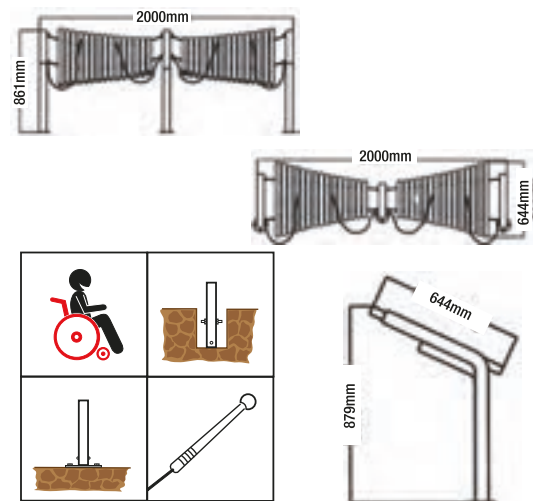

Cheer Xilophone - B

City Harmony Sound mod. CX/012

Tono Tone	Marimba Marimba	Tono Tone	Tono medio / Tono alto Middle pitch / High pitch
Scala Scale	Trenta Thirty	risonanza resonance	Risonanza esterna External resonance
gamma range	C5 - C7 C5 - C7	Materiali Materials	Alluminio Billet Billet Aluminium
suono sound	Suono prolungato Loud and maintain	Combinazione suoni Sound combination	Scala completa Full scale

Cheer Xilophone-B si ispira alla forma di una farfalla, dal timbro puro e sussurrato. Strumento semplice e facile da padroneggiare. Può esprimere una maestosa imponenza in base all'intensità della percussione. Si può suonare fino ad un massimo di quattro persone insieme, fornendo fondo scala e risonanza.

Cheer Xilophone comes from an elegant shape of butterfly. The timbre is pure, simple and easy to learn. It has a very distinctive sound and expression technique. It can both express a whispered and whispered language, and can express majestic grandeur. 4 players can play in it together at the same time, providing a full scale and resonance.