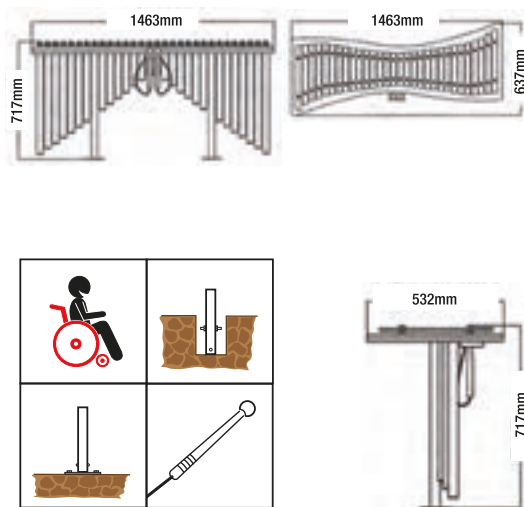

Cheer Xilophone - F

City Harmony Sound mod. CX/016

Tono Tone	Marimba Marimba	Tono Tone	Tono medio / Tono alto Middle pitch / High pitch
Scala Scale	Sedici Sixteen	risonanza resonance	Risonanza integrata Built-in resonance
gamma range	C5 - C6 C5 - C6	Materiali Materials	Alluminio Billet Billet Aluminium
suono sound	Suono prolungato Loud and maintain	Combinazione suoni Sound combination	Scala completa Full scale

La struttura di Cheer Xilophone-F ricorda quella di un pianoforte. Produce una melodia calda, allegra, vivace e rilassata che genera un'atmosfera coinvolgente. Grazie alle sue forme regala un'esperienza sonora diversa ad ogni tocco.

Cheer Xilophone-F is similar to the piano structure design, an accompaniment to a melody; warm melody, cheerful, lively, relaxed, clear constitutes, emotional atmosphere of infection; this form allows the listener to get a different experiences with each tap.