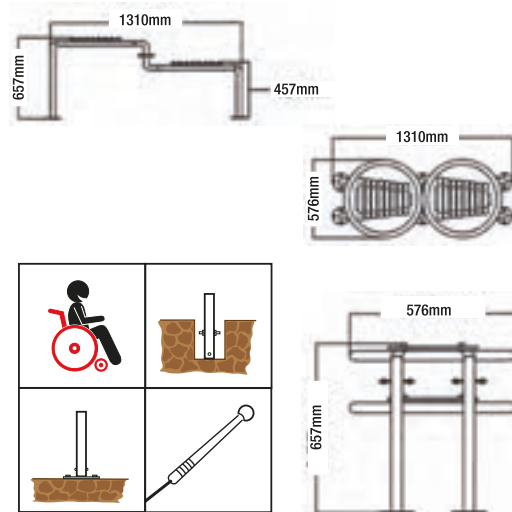

Cheer Xilophone - E

City Harmony Sound mod. CX/015

Tono Tone	Marimba Marimba	Tono Tone	Tono medio / Tono alto Middle pitch / High pitch
Scala Scale	Sedici sixteen	risonanza resonance	Risonanza integrata Built-in resonance
gamma range	C5 - C6 C5 - C6	Materiali Materials	Alluminio Billet Billet Aluminium
suono sound	Suono prolungato Loud and maintain	Combinazione suoni Sound combination	Scala completa Full scale

Cheer Xilophone-E è stato concepito a gradini. Offre un ricco e bilanciato abbinamento di colori e si distingue per la bellezza simmetrica. Lo strumento emette un suono unico, con ritmo e forza espressiva. Le sue straordinarie funzioni sono facili da padroneggiare e la sua gamma offre numerose rappresentazioni.

The design of Cheer Xilophone-E is step design and that rich color matching balance vision, the construction make out symmetry beauty. It allows the instrument to make its own unique sound by tapping the instrument, it have strong sense of rhythm and expressive force; The outstanding features is easy to master; widely used and range that have a rich representation.

11