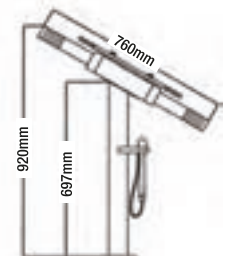

Cheer Xilophone - P

City Harmony Sound mod. CX/024

Tono Tone	Marimba Marimba	Tono Tone	Tono medio / Tono alto Middle pitch / High pitch
Scala Scale	Diciotto Eighteen	risonanza resonance	Risonanza integrata Built-in resonance
gamma range	C5 - A5 C5 - A5	Materiali Materials	Alluminio Billet Billet Aluminium
suono sound	Suono prolungato Loud and maintain	Combinazione suoni Sound combination	Scala cinque toni Five tone scale

Cheer Xilophone-P rappresenta la scala pentatonica maggiormente utilizzata nell'antichità, donando un'anima musicale a questo strumento. L'abbinamento di colori dà un senso di collocabilità in qualsiasi spazio. Così che tutti coloro che amano la musica possano provare felicità e gioia.

It is the most commonly used pentatonic scale in the ancient times, and the pentatonic scale make it have the musical soul. The combination of colors which are full of hope and vitality gives it a deeper feeling of life, so that everyone who loves music can enjoy happiness and joy.