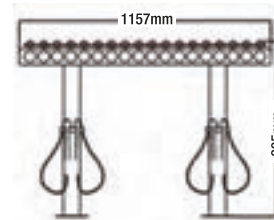

Cheer Xilophone - P

City Harmony Sound mod. CX/024

Tono Tone	Marimba Marimba	Tono Tone	Tono medio / Tono alto Middle pitch / High pitch
Scala Scale	Diciotto Eighteen	risonanza resonance	Risonanza integrata Built-in resonance
gamma range	C5 - A5 C5 - A5	Materiali Materials	Alluminio Billet Billet Aluminium
suono sound	Suono prolungato Loud and maintain	Combinazione suoni Sound combination	Scala cinque toni Five tone scale

Cheer Xilophone-P rappresenta la scala pentatonica maggiormente utilizzata nell'antichità, donando un'anima musicale a questo strumento. L'abbinamento di colori dà un senso di collocabilità in qualsiasi spazio. Così che tutti coloro che amano la musica possano provare felicità e gioia.

It is the most commonly used pentatonic scale in the ancient times, and the pentatonic scale make it have the musical soul. The combination of colors which are full of hope and vitality gives it a deeper feeling of life, so that everyone who loves music can enjoy happiness and joy.