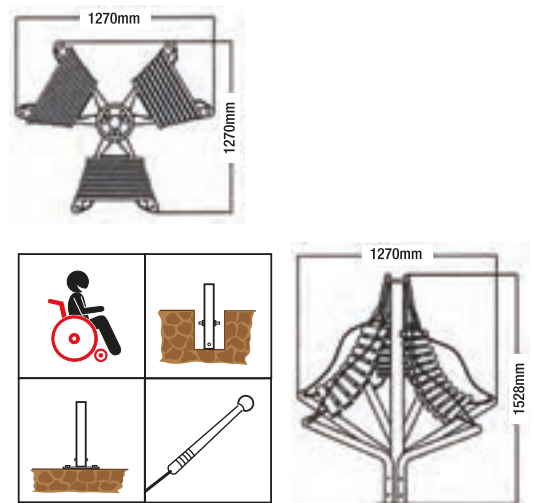

Cheer Flute - A

City Harmony Sound mod. CF/025

Tono Tone	Tono basso low pitch	Scala Scale	Basso Thick
Scala Scale	Sei Six	Risonanza Resonance	Risonanza esterna External resonance
Gamma Range	Do C2 - C3	Materiali Materials	Alluminio Billet Billet Aluminium
Combinazione suoni Sound combination		Scala cinque toni Five-tone scale	

Cheer Flute-A può regalare esplosioni di suono curiose e interessanti. Basta toccare il foro di risonanza, in aggiunta alla scala pentatonica e provare ad ascoltare la serenità dell'ambiente circostante. Il modo migliore per rilassarsi.

Cheer Flute-A it can give out bizarre and interesting burst sounds and produce a strong sense of excitement and pleasure. Simply tapping the sound hole, combined with a pentatonic scale, and try to listen to the relaxed surroundings, it is the best way to relaxing yourself.

16