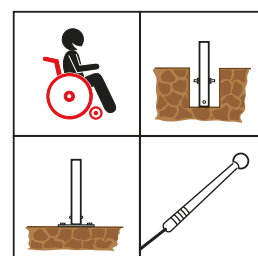

Cheer Bell - A

City Harmony Sound mod. CB/005

Tono Tone	Campana Bell	Tono Tone	Tono medio / Tono alto Middle pitch / High pitch
Scala Scale	Quindici Fifteen	risonanza resonance	Risonanza interna Built-in resonance
gamma range	C5 - C7 C5 - C7	Materiali Materials	Alluminio Billet Billet Aluminium
suono sound	Suono prolungato Loud and maintain	Combinazione suoni Sound combination	Scala completa Full scale

Cheer Bell-A presenta un concetto di design che ricorda la forma di una moderna chitarra con tubi sonori dei colori dell'arcobaleno, per calarsi in un'incantevole atmosfera fiabesca. L'ampia gamma di suoni di C5-C7, che richiama uno scampanello, si adatta a nuovi modi di giocare all'aperto abbinandosi efficacemente a vari tipi di strumenti. Spazio alla musica!

Cheer Bell-A is design by a modern music instrument guitar shape, using seven colors rainbow sound tube, that giving the imagination of a beautiful fairy tale. The C5-C7's wide range of sounds with the tone of the chime bells, adapts to the new outdoor playing that works effectively with all types of instruments, let music ring!

6