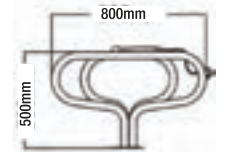

Cheer Xilophone - O

City Harmony Sound mod. CX/023

Tono Tone	Marimba Marimba	Tono Tone	Tono basso / Tono medio Low pitch / Middle pitch
Scala Scale	Quindici Fifteen	risonanza resonance	Risonanza esterna External resonance
gamma range	C3 - C5 C3 - C5	Materiali Materials	Alluminio Billet Billet Aluminium
suono sound	Suono prolungato Loud and maintain	Combinazione suoni Sound combination	Scala completa Full scale

Cheer Xilophone-0 non è solo una semplice opera d'arte e di arredo, bensì rappresenta un nuovo complesso culturale musicale che integra arte e praticità; ha un tono sinuoso e una voce brillante. Chi lo suona può godere dell'esperienza data dalla bellezza della musica, e immergersi nel mare della musica.

Cheer Xilophone-0 is not only a simple work of art and decorations, it is also a new music cultural complex integrating art and practicality; it has an undulating tone and a bright voice, people can enjoy the experience from the beauty of music, and fall into the sea of music.

15