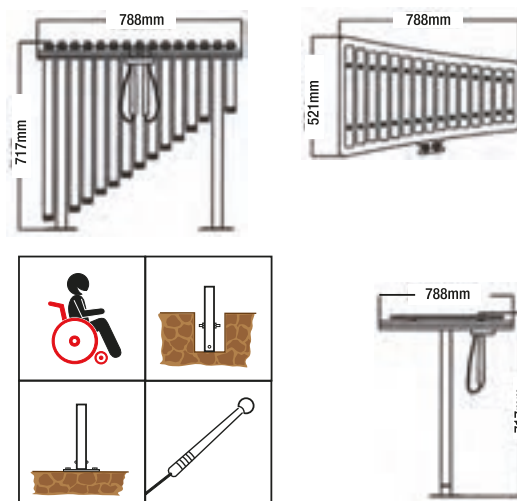

Cheer Xilophone-I presenta un design semplice ed elegante. Presenta un rivestimento in lega di alluminio con scala in due ottave. Il suo suono è brillante, sinuoso, e regala piacevoli esecuzioni. È spesso usato per dare espressività alla natura e alla vita rurale.

Cheer Xilophone-lis come from the simple and fashion design style. It has an aluminum alloy film spanning two octaves. It has bright sounds, ups and downs, and playing performance. It is often used to express nature and rural life.

13