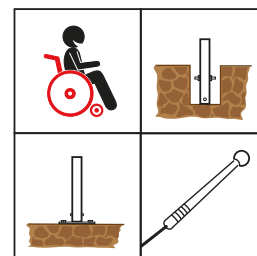

Cheer Xilophone - P

City Harmony Sound mod. CX/024

Tono Tone	Marimba Marimba	Tono Tone	Tono medio / Tono alto Middle pitch / High pitch
Scala Scale	Diciotto Eighteen	risonanza resonance	Risonanza integrata Built-in resonance
gamma range	C5 - A5 C5 - A5	Materiali Materials	Alluminio Billet Billet Aluminium
suono sound	Suono prolungato Loud and maintain	Combinazione suoni Sound combination	Scala cinque toni Five tone scale

Cheer Xilophone-P rappresenta la scala pentatonica maggiormente utilizzata nell'antichità, donando un'anima musicale a questo strumento. L'abbinamento di colori dà un senso di collocabilità in qualsiasi spazio. Così che tutti coloro che amano la musica possano provare felicità e gioia.

It is the most commonly used pentatonic scale in the ancient times, and the pentatonic scale make it have the musical soul. The combination of colors which are full of hope and vitality gives it a deeper feeling of life, so that everyone who loves music can enjoy happiness and joy.