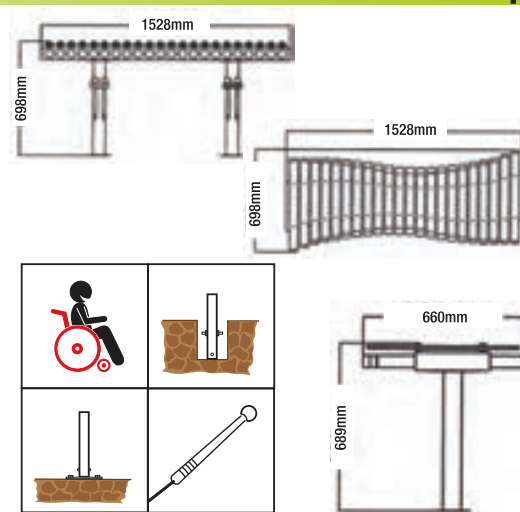

Cheer Xilophone-L è uno strumento unico che può essere suonato da un massimo di quattro persone su entrambi i lati contemporaneamente. La combinazione di scale a sinistra e a destra dà vita a una melodia accompagnata da un suono armonioso. Piacevole da ascoltare, regala sensazioni altrettanto incantevoli.

Cheer Xilophone-L is an unique musical instrument with up to four people playing on both sides simultaneously. The combination of left and right scales bring out a melody to accompany a melodious sound; when tapping it, the music around the ear is how enjoyable, but also can produce a beautiful feeling.