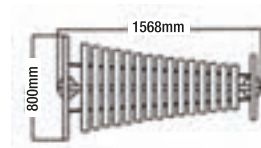

Cheer Xilophone - O

City Harmony Sound mod. CX/023

Tono Tone	Marimba Marimba	Tono Tone	Tono basso / Tono medio Low pitch / Middle pitch
Scala Scale	Quindici Fifteen	risonanza resonance	Risonanza esterna External resonance
gamma range	C3 - C5 C3 - C5	Materiali Materials	Alluminio Billet Billet Aluminium
suono sound	Suono prolungato Loud and maintain	Combinazione suoni Sound combination	Scala completa Full scale

Cheer Xilophone-0 non è solo una semplice opera d'arte e di arredo, bensì rappresenta un nuovo complesso culturale musicale che integra arte e praticità; ha un tono sinuoso e una voce brillante. Chi lo suona può godere dell'esperienza data dalla bellezza della musica, e immergersi nel mare della musica.

Cheer Xilophone-0 is not only a simple work of art and decorations, it is also a new music cultural complex integrating art and practicality; it has an undulating tone and a bright voice, people can enjoy the experience from the beauty of music, and fall into the sea of music.

15