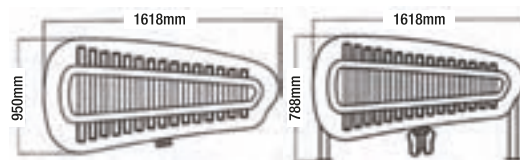

Cheer Bell - A

City Harmony Sound mod. CB/005

Tono Tone	Campana Bell	Tono Tone	Tono medio / Tono alto Middle pitch / High pitch
Scala Scale	Quindici Fifteen	risonanza resonance	Risonanza interna Built-in resonance
gamma range	C5 - C7 C5 - C7	Materiali Materials	Alluminio Billet Billet Aluminium
suono sound	Suono prolungato Loud and maintain	Combinazione suoni Sound combination	Scala completa Full scale

Cheer Bell-A presenta un concetto di design che ricorda la forma di una moderna chitarra con tubi sonori dei colori dell'arcobaleno, per calarsi in un'incantevole atmosfera fiabesca. L'ampia gamma di suoni di C5-C7, che richiama uno scampanello, si adatta a nuovi modi di giocare all'aperto abbinandosi efficacemente a vari tipi di strumenti. Spazio alla musica!

Cheer Bell-A is design by a modern music instrument guitar shape, using seven colors rainbow sound tube, that giving the imagination of a beautiful fairy tale. The C5-C7's wide range of sounds with the tone of the chime bells, adapts to the new outdoor playing that works effectively with all types of instruments, let music ring!

6

Cheer Bell - B

City Harmony Sound mod. CB/006

Tono Tone	Campana Bell	Tono Tone	Tono medio / Tono alto Middle pitch / High pitch
Scala Scale	Quindici Fifteen	risonanza resonance	Risonanza interna Built-in resonance
gamma range	C5 - C7 C5 - C7	Materiali Materials	Alluminio Billet Billet Aluminium
suono sound	Suono prolungato Loud and maintain	Combinazione suoni Sound combination	Scala completa Full scale