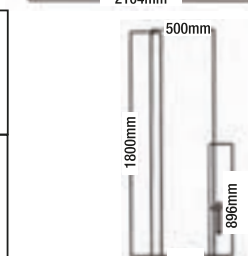

Cheer Bell - E

City Harmony Sound mod. CB/009

Tono Tone	Campana Bell	Tono Tone	Tono basso / Tono medio Low pitch / Middle pitch
Scala Scale	Undici Eleven	risonanza resonance	Risonanza interna Built-in resonance
gamma range	G5 - C7 G5 - C7	Materiali Materials	Alluminio Billet Billet Aluminium
suono sound	Suono prolungato Loud and maintain	Combinazione suoni Sound combination	Scala completa Full scale

Cheer Bell-E richiama le ali di un angelo. Realizzato con 11 tubi sonori in lega di alluminio, la sua melodia è piacevole da ascoltare ed è in grado di emettere suoni angelici. È lo strumento migliore per grandi e piccini, per conoscere ritmo e melodia in grande stile.

Cheer Bell-E is very similar to the angel's wings. Made of 11 aluminum alloy sound tubes, the melody is pleasing to the ears and can make angelic sounds. The best instrument for both adults and children to learn about rhythm and melody in a big way.

8