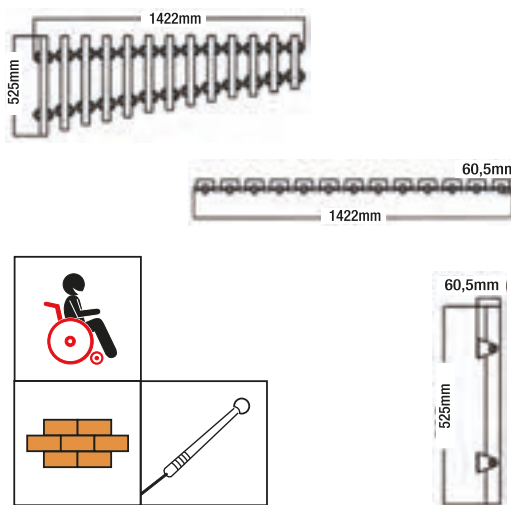

Cheer Xilophone - C

City Harmony Sound mod. CX/013

Tono Tone	Marimba Marimba	Tono Tone	Tono medio / Tono alto Middle pitch / High pitch
Scala Scale	Undici Eleven	risonanza resonance	Risonanza esterna External resonance
gamma range	G4 - C6 G4 - C6	Materiali Materials	Alluminio Billet Billet Aluminium
suono sound	Suono prolungato Loud and maintain	Combinazione suoni Sound combination	Scala completa Full scale

La scelta cromatica di Cheer Xilophone-C presenta un pannello arancione, regala un'atmosfera romantica che richiama il sole, i frutti esotici e i fiori tropicali. L'insieme di tubi argentati dona una sensazione di freschezza, luce e melodia offrono uno spazio musicale rilassante dove è possibile esprimere emozioni di gioia e grazia.

The color combination of Cheer Xilophone-C with the orange panel shows a romantic atmosphere, evocative of sunshine, tropical fruits and exotic flowers; Combining of silver tone tubes is even more refreshing. Light and melody play a soothing musical space that expresses emotions of joy and grace.

10