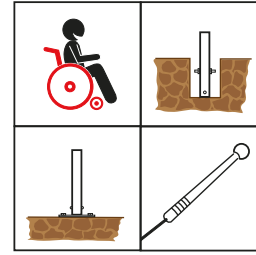

Cheer Xilophone - O

City Harmony Sound mod. CX/023

Tono Tone	Marimba Marimba	Tono Tone	Tono basso / Tono medio Low pitch / Middle pitch
Scala Scale	Quindici Fifteen	risonanza resonance	Risonanza esterna External resonance
gamma range	C3 - C5 C3 - C5	Materiali Materials	Alluminio Billet Billet Aluminium
suono sound	Suono prolungato Loud and maintain	Combinazione suoni Sound combination	Scala completa Full scale

Cheer Xilophone-0 non è solo una semplice opera d'arte e di arredo, bensì rappresenta un nuovo complesso culturale musicale che integra arte e praticità; ha un tono sinuoso e una voce brillante. Chi lo suona può godere dell'esperienza data dalla bellezza della musica, e immergersi nel mare della musica.

Cheer Xilophone-0 is not only a simple work of art and decorations, it is also a new music cultural complex integrating art and practicality; it has an undulating tone and a bright voice, people can enjoy the experience from the beauty of music, and fall into the sea of music.

15