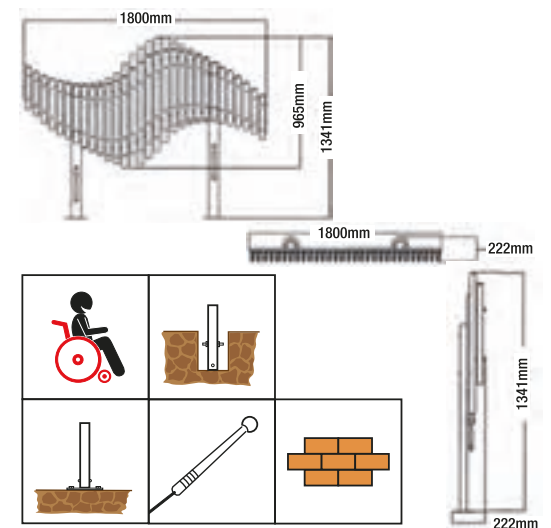

Cheer Bell-D si estende su due lati con 30 tubi sonori in lega di alluminio in due diversi colori. Un suono melodico e duraturo, per uno strumento da utilizzare in qualsiasi ambiente all'aperto. Toccando lo strumento, il suono potrà risultare alquanto penetrante, regalando una straordinaria esperienza sensoriale. Uno strumento le cui dimensioni consentono di suonare a più mani.

Cheer Bell - D

City Harmony Sound mod. CB/008

Tono Tone	Campana Bell	Tono Tone	Tono medio / Tono alto Middle pitch / High pitch
Scala Scale	Trenta Thirty	risonanza resonance	Risonanza interna Built-in resonance
gamma range	C5 - C7 C5 - C7	Materiali Materials	Alluminio Billet Billet Aluminium
suono sound	Suono prolungato Loud and maintain	Combinazione suoni Sound combination	Scala completa Full scale

Cheer Bell-D to extend from both sides of the 30 aluminum alloy sound tube, two different color sound pipes. The music melody is melodious and long-lasting, it can be used in any outdoor scene. The music sound when tapping can bring you enough penetrating power and extraordinary sensory experience. The wide design is suitable for multiplayer playing together.