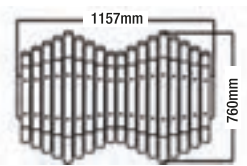

Cheer Xilophone - P

City Harmony Sound mod. CX/024

Tono Tone	Marimba Marimba	Tono Tone	Tono medio / Tono alto Middle pitch / High pitch
Scala Scale	Diciotto Eighteen	risonanza resonance	Risonanza integrata Built-in resonance
gamma range	C5 - A5 C5 - A5	Materiali Materials	Alluminio Billet Billet Aluminium
suono sound	Suono prolungato Loud and maintain	Combinazione suoni Sound combination	Scala cinque toni Five tone scale

Cheer Xilophone-P rappresenta la scala pentatonica maggiormente utilizzata nell'antichità, donando un'anima musicale a questo strumento. L'abbinamento di colori dà un senso di collocabilità in qualsiasi spazio. Così che tutti coloro che amano la musica possano provare felicità e gioia.

It is the most commonly used pentatonic scale in the ancient times, and the pentatonic scale make it have the musical soul. The combination of colors which are full of hope and vitality gives it a deeper feeling of life, so that everyone who loves music can enjoy happiness and joy.