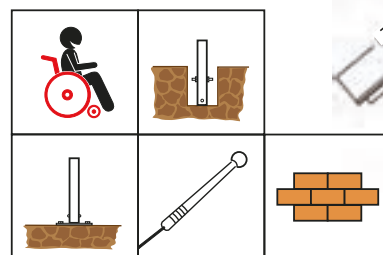

Cheer Bell - A

City Harmony Sound mod. CB/005

Tono Tone	Campana Bell	Tono Tone	Tono medio / Tono alto Middle pitch / High pitch
Scala Scale	Quindici Fifteen	risonanza resonance	Risonanza interna Built-in resonance
gamma range	C5 - C7 C5 - C7	Materiali Materials	Alluminio Billet Billet Aluminium
suono sound	Suono prolungato Loud and maintain	Combinazione suoni Sound combination	Scala completa Full scale

Cheer Bell-A presenta un concetto di design che ricorda la forma di una moderna chitarra con tubi sonori dei colori dell'arcobaleno, per calarsi in un'incantevole atmosfera fiabesca. L'ampia gamma di suoni di C5-C7, che richiama uno scampanello, si adatta a nuovi modi di giocare all'aperto abbinandosi efficacemente a vari tipi di strumenti. Spazio alla musica!

Cheer Bell-A is design by a modern music instrument guitar shape, using seven colors rainbow sound tube, that giving the imagination of a beautiful fairy tale. The C5-C7's wide range of sounds with the tone of the chime bells, adapts to the new outdoor playing that works effectively with all types of instruments, let music ring!

6

Cheer Bell - B

City Harmony Sound mod. CB/006

Tono Tone	Campana Bell	Tono Tone	Tono medio / Tono alto Middle pitch / High pitch
Scala Scale	Quindici Fifteen	risonanza resonance	Risonanza interna Built-in resonance
gamma range	C5 - C7 C5 - C7	Materiali Materials	Alluminio Billet Billet Aluminium
suono sound	Suono prolungato Loud and maintain	Combinazione suoni Sound combination	Scala completa Full scale