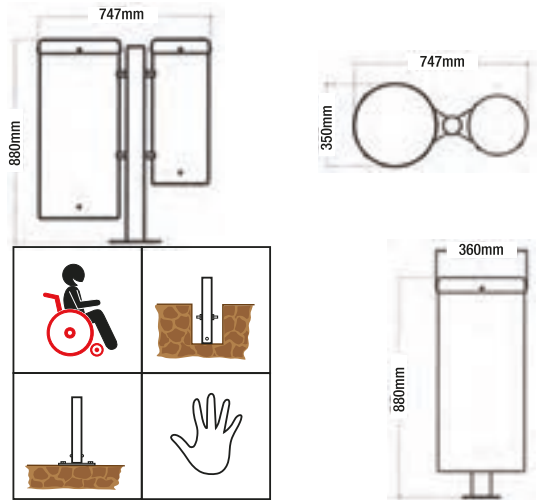

Cheer Drum-A utilizza un concetto di design che ricorda un arco con i colori dell'arcobaleno, per un prodotto solare e pieno di vitalità. Il divertimento non ha limiti di età. L'idea alla base di questo strumento è che la grande passione può portare a creare musica meravigliosa. Realizzato in acciaio inox, è adatto agli spazi pubblici.

Cheer Drum-A using a whole arc design concept with rainbow colors to make the product full of sunshine and vitality. whatever your age that all can enjoy it; As far as the idea is concerned, the play is as wide and passionate as it is to create a wonderful music. With stainless steel, it is very suitable for using on public areas.

4