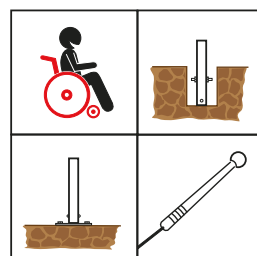

Cheer Bell - E

City Harmony Sound mod. CB/009

Tono Tone	Campana Bell	Tono Tone	Tono basso / Tono medio Low pitch / Middle pitch
Scala Scale	Undici Eleven	risonanza resonance	Risonanza interna Built-in resonance
gamma range	G5 - C7 G5 - C7	Materiali Materials	Alluminio Billet Billet Aluminium
suono sound	Suono prolungato Loud and maintain	Combinazione suoni Sound combination	Scala completa Full scale

Cheer Bell-E richiama le ali di un angelo. Realizzato con 11 tubi sonori in lega di alluminio, la sua melodia è piacevole da ascoltare ed è in grado di emettere suoni angelici. È lo strumento migliore per grandi e piccini, per conoscere ritmo e melodia in grande stile.

Cheer Bell-E is very similar to the angel's wings. Made of 11 aluminum alloy sound tubes, the melody is pleasing to the ears and can make angelic sounds. The best instrument for both adults and children to learn about rhythm and melody in a big way.

8