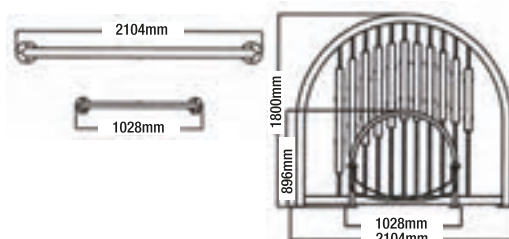

Cheer Bell - E

City Harmony Sound mod. CB/009

Tono Tone	Campana Bell	Tono Tone	Tono basso / Tono medio Low pitch / Middle pitch
Scala Scale	Undici Eleven	risonanza resonance	Risonanza interna Built-in resonance
gamma range	G5 - C7 G5 - C7	Materiali Materials	Alluminio Billet Billet Aluminium
suono sound	Suono prolungato Loud and maintain	Combinazione suoni Sound combination	Scala completa Full scale

Cheer Bell-E richiama le ali di un angelo. Realizzato con 11 tubi sonori in lega di alluminio, la sua melodia è piacevole da ascoltare ed è in grado di emettere suoni angelici. È lo strumento migliore per grandi e piccini, per conoscere ritmo e melodia in grande stile.

Cheer Bell-E is very similar to the angel's wings. Made of 11 aluminum alloy sound tubes, the melody is pleasing to the ears and can make angelic sounds. The best instrument for both adults and children to learn about rhythm and melody in a big way.

8