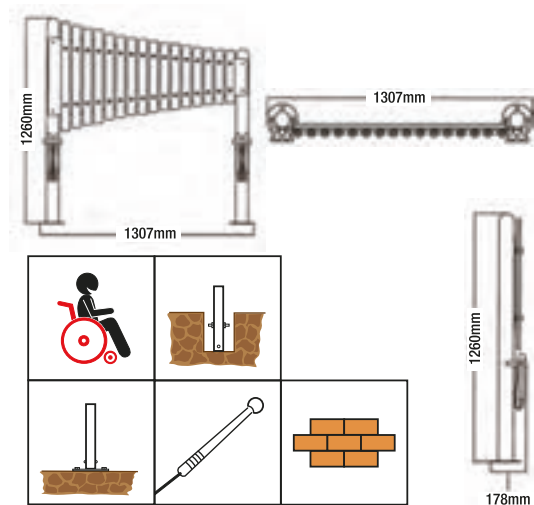

Cheer Xilophone-N dal colore giallo caldo trasmette il calore del sole, le cui note colorate e vibranti sono di ispirazione per chi lo suona, riproducendo innumerevoli melodie. Permette a più persone di suonare contemporaneamente e in modo splendido.

The color matching is using a warm yellow the methal gives the warmth of the sunshine; vibrant colored notes, that inspiring people to reproduce countless tunes in their minds, and the performers can play together instantly and beautifully.