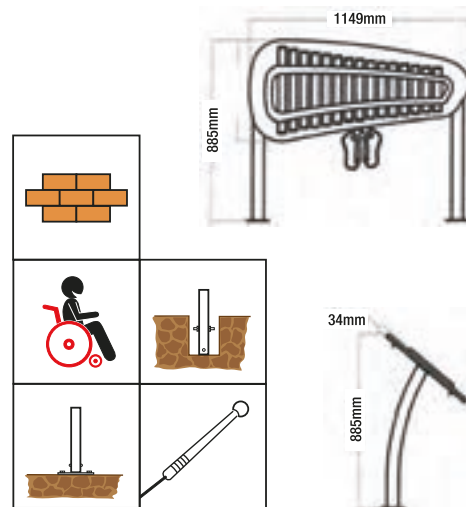

Cheer Xilophone - G

City Harmony Sound mod. CX/017

Tono Tone	Marimba Marimba	Tono Tone	Tono basso / Tono medio Low pitch / Middle pitch
Scala Scale	Quindici Fifteen	risonanza resonance	Risonanza esterna External resonance
gamma range	C4 - C6 C4 - C6	Materiali Materials	Alluminio Billet Billet Aluminium
suono sound	Suono prolungato Loud and maintain	Combinazione suoni Sound combination	Scala completa Full scale

Il design di Cheer Xilophone-G si ispira alla Fata dei Fiori. Per portare a termine la sua missione, ha intrapreso un viaggio alla ricerca della musica floreale a sette colori che porta felicità e gioia. I toni sono precisi e cristallini. Lo strumento ideale per dar forma a molteplici e vivide immagini musicali.

Cheer Xilophone-G designis originated from "Flower Fairy", also known as: flower fairy. In order to complete her mission, she began her journey to seek out the Seven Colors Flower Musical that brings happiness. The tone is bright and crisp. Always good at shaping a variety of vivid music images.

12

Cheer Xilophone - H

City Harmony Sound mod. CX/018

Tono Tone	Marimba Marimba	Tono Tone	Tono basso / Tono medio Low pitch / Middle pitch
Scala Scale	Quindici Fifteen	risonanza resonance	Risonanza esterna External resonance
gamma range	C4 - C6 C4 - C6	Materiali Materials	Alluminio Billet Billet Aluminium
suono sound	Suono prolungato Loud and maintain	Combinazione suoni Sound combination	Scala completa Full scale

La forma di Cheer Xilophone-H ricorda quella di una piuma di pavone. Il suono è brillante e cristallino. Quando l'arte incontra la musica, non ci sono limiti di età alla creatività che si sprigiona dall'energia della musica.