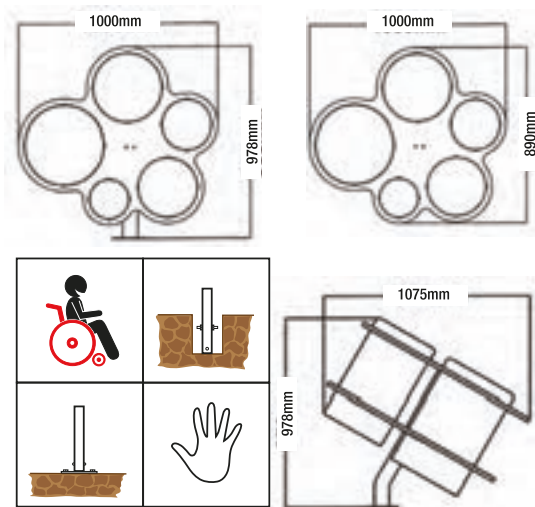

Visto da lontano, Cheer Drum-C è come un grande fiore. Le membrane colorate dei tamburi e il pannello in gomma HDPE nera presentano una combinazione cromatica d'impatto. Avvicinati e provalo. Semplicemente...Cheer Drum-C!

The Cheer Drum-C is like a big flower when you see it from the distance. The colorful drum cover and the black HDPE rubber sheet have a strong color match more saturated. Please come close and enjoy playing it. This is Cheer Drum-C.

5