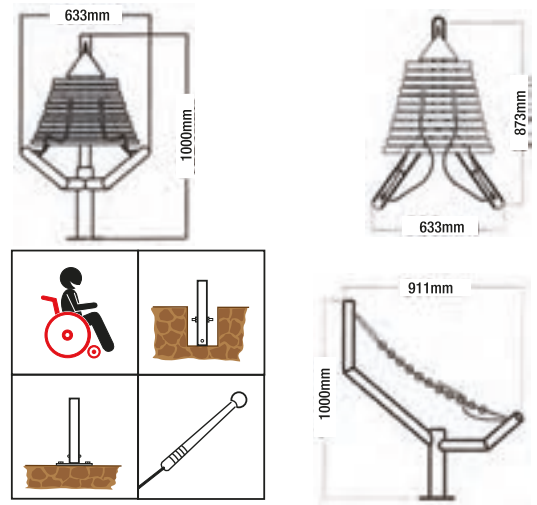

Cheer Xilophone - A

City Harmony Sound mod. CX/011

Tono Tone	Marimba Marimba	Tono Tone	Tono basso / Tono medio Low pitch / Middle pitch
Scala Scale	Quindici Fifteen	risonanza resonance	Risonanza esterna External resonance
gamma range	C3 - C5 C3 - C5	Materiali Materials	Alluminio Billet Billet Aluminium
suono sound	Suono prolungato Loud and maintain	Combinazione suoni Sound combination	Scala completa Full scale

Cheer Xilophone-A trae origine da un strumento della tradizione orientale dal suono morbido e ricco. La sua armoniosa melodia trasporta l'ascoltatore in una atmosfera che ricorda antichi tempi remoti. Quale miglior modo per esplorare creatività musicale e improvvisazione.

The concept of Cheer Xilophone-A is originated from a traditional bamboo. When you looking it, it gives off a soft, rich sound. The beautiful and melodious melody will take you to ancient times and make you quiet in your thoughts. This is a way to explore music interests and improvisation.

9