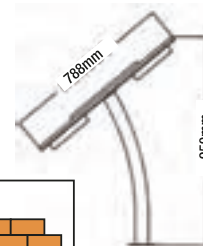

Cheer Bell - A

City Harmony Sound mod. CB/005

Tono Tone	Campana Bell	Tono Tone	Tono medio / Tono alto Middle pitch / High pitch
Scala Scale	Quindici Fifteen	risonanza resonance	Risonanza interna Built-in resonance
gamma range	C5 - C7 C5 - C7	Materiali Materials	Alluminio Billet Billet Aluminium
suono sound	Suono prolungato Loud and maintain	Combinazione suoni Sound combination	Scala completa Full scale

Cheer Bell-A presenta un concetto di design che ricorda la forma di una moderna chitarra con tubi sonori dei colori dell'arcobaleno, per calarsi in un'incantevole atmosfera fiabesca. L'ampia gamma di suoni di C5-C7, che richiama uno scampanello, si adatta a nuovi modi di giocare all'aperto abbinandosi efficacemente a vari tipi di strumenti. Spazio alla musica!

Cheer Bell-A is design by a modern music instrument guitar shape, using seven colors rainbow sound tube, that giving the imagination of a beautiful fairy tale. The C5-C7's wide range of sounds with the tone of the chime bells, adapts to the new outdoor playing that works effectively with all types of instruments, let music ring!

6

Cheer Bell - B

City Harmony Sound mod. CB/006

Tono Tone	Campana Bell	Tono Tone	Tono medio / Tono alto Middle pitch / High pitch
Scala Scale	Quindici Fifteen	risonanza resonance	Risonanza interna Built-in resonance
gamma range	C5 - C7 C5 - C7	Materiali Materials	Alluminio Billet Billet Aluminium
suono sound	Suono prolungato Loud and maintain	Combinazione suoni Sound combination	Scala completa Full scale