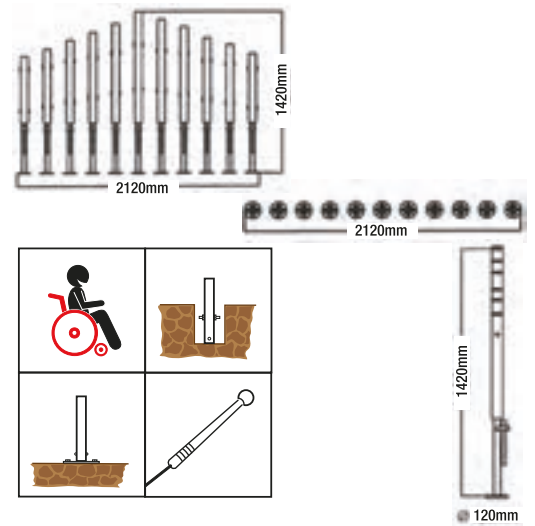

Cheer Bell-C è composto da 11 tubi sonori indipendenti che emettono un suono profondo e risonante, molto simile a quello di una campana. L'intensità del suo tono è sbalorditiva e regala un'esperienza unica. È possibile abbinare liberamente i tubi sonori indipendenti.

The Cheer Bell-C is composed by 11 independent sound tubes. Like a giant, 11 sound tubes produce a deep and resonant sound which is very similar to the sound of bell. The intense tone gives people a sense of awe and achieves a special experience. The independent sound tubes can be placed in a free combination.