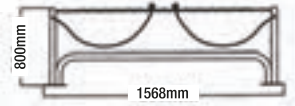

Cheer Xilophone - O

City Harmony Sound mod. CX/023

Tono Tone	Marimba Marimba	Tono Tone	Tono basso / Tono medio Low pitch / Middle pitch
Scala Scale	Quindici Fifteen	risonanza resonance	Risonanza esterna External resonance
gamma range	C3 - C5 C3 - C5	Materiali Materials	Alluminio Billet Billet Aluminium
suono sound	Suono prolungato Loud and maintain	Combinazione suoni Sound combination	Scala completa Full scale

Cheer Xilophone-0 non è solo una semplice opera d'arte e di arredo, bensì rappresenta un nuovo complesso culturale musicale che integra arte e praticità; ha un tono sinuoso e una voce brillante. Chi lo suona può godere dell'esperienza data dalla bellezza della musica, e immergersi nel mare della musica.

Cheer Xilophone-0 is not only a simple work of art and decorations, it is also a new music cultural complex integrating art and practicality; it has an undulating tone and a bright voice, people can enjoy the experience from the beauty of music, and fall into the sea of music.

15