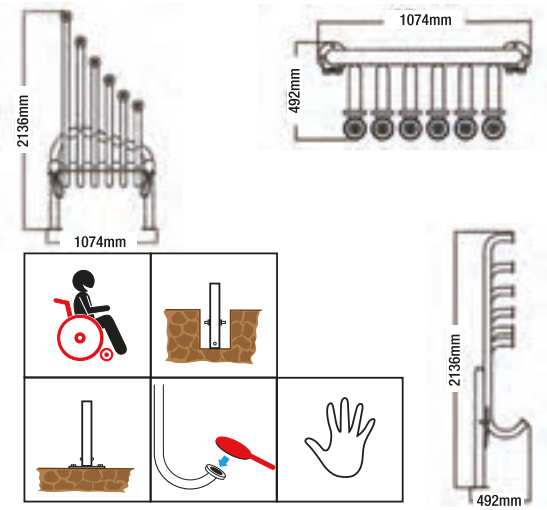

Cheer Flute - A

City Harmony Sound mod. CF/025

Tono Tone	Tono basso low pitch	Scala Scale	Basso Thick
Scala Scale	Sei Six	Risonanza Resonance	Risonanza esterna External resonance
Gamma Range	Do C2 - C3	Materiali Materials	Alluminio Billet Billet Aluminium
Combinazione suoni Sound combination		Scala cinque toni Five-tone scale	

Cheer Flute-A può regalare esplosioni di suono curiose e interessanti. Basta toccare il foro di risonanza, in aggiunta alla scala pentatonica e provare ad ascoltare la serenità dell'ambiente circostante. Il modo migliore per rilassarsi.

Cheer Flute-A it can give out bizarre and interesting burst sounds and produce a strong sense of excitement and pleasure. Simply tapping the sound hole, combined with a pentatonic scale, and try to listen to the relaxed surroundings, it is the best way to relaxing yourself.

16

Cheer Orchestra - A

City Harmony Sound mod. CO/026

Tono Tone	Bell, Xylophonist, Marimba Campana, Xilofono, Marimba	Scala Scale	Ventisette Twenty - seven
Tono Tone	Tono basso / Tono medio / Tono alto Low pitch / Middle pitch / High pitch	risonanza resonance	Risonanza esterna External resonance
gamma range	C5 - A5 C5 - A5	Materiali Materials	Alluminio Billet Billet Aluminium
suono sound	Suono prolungato Loud and maintain	Combinazione suoni Sound combination	Scala completa Full scale

Cheer Orchestra-AII concetto di design dell'assemblato è realizzare un'orchestra di diversi strumenti per un gruppo di persone. Esperienza vera di spirito di squadra e condivisione, porta un forte senso di cooperazione giocando insieme.