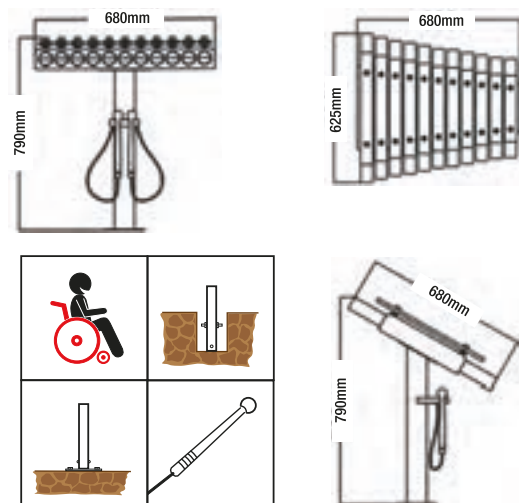

Cheer Xilophone - M City Harmony Sound mod. CX/021

Tono Tone	Marimba Marimba	Tono Tone	Tono medio / Tono alto Middle pitch / High pitch
Scala Scale	Undici Eleven	risonanza resonance	Risonanza integrata Built-in resonance
gamma range	G4 - C6 G4 - C6	Materiali Materials	Alluminio Billet Billet Aluminium
suono sound	Suono prolungato Loud and maintain	Combinazione suoni Sound combination	Scala completa Full scale

Il design di Cheer Xilophone-M si ispira a Biancaneve, non a caso, grazie alla sua piccola struttura è definito anche come il "Nano" della gamma. I sette diversi protagonisti della fiaba si uniscono per creare storie intense e meravigliose. Cheer Xilophone-M permette di suonare melodie emozionanti senza bisogno di particolari abilità musicali.

The design of Cheer Xilophonr-M is originates from "Snow White", also known as: Dwarf. The seven different character partners in a fairy tale come together to produce wonderful and rich atmosphere and stories. The Rhythmist X is able to play a moving melody without the demanding musical ability.

14

Cheer Xilophone - N City Harmony Sound mod. CX/022

Tono Tone	Marimba Marimba	Tono Tone	Tono basso / Tono medio Low pitch / Middle pitch
Scala Scale	Sedici Sixteen	risonanza resonance	Risonanza esterna External resonance
gamma range	C3 - D5 C3 - D5	Materiali Materials	Alluminio Billet Billet Aluminium
suono sound	Suono prolungato Loud and maintain	Combinazione suoni Sound combination	Scala completa Full scale

Cheer Xilophone-N dal colore giallo caldo trasmette il calore del sole, le cui note colorate e vibranti sono di ispirazione per chi lo suona, riproducendo innumerevoli melodie. Permette a più persone di suonare contemporaneamente e in modo splendido.